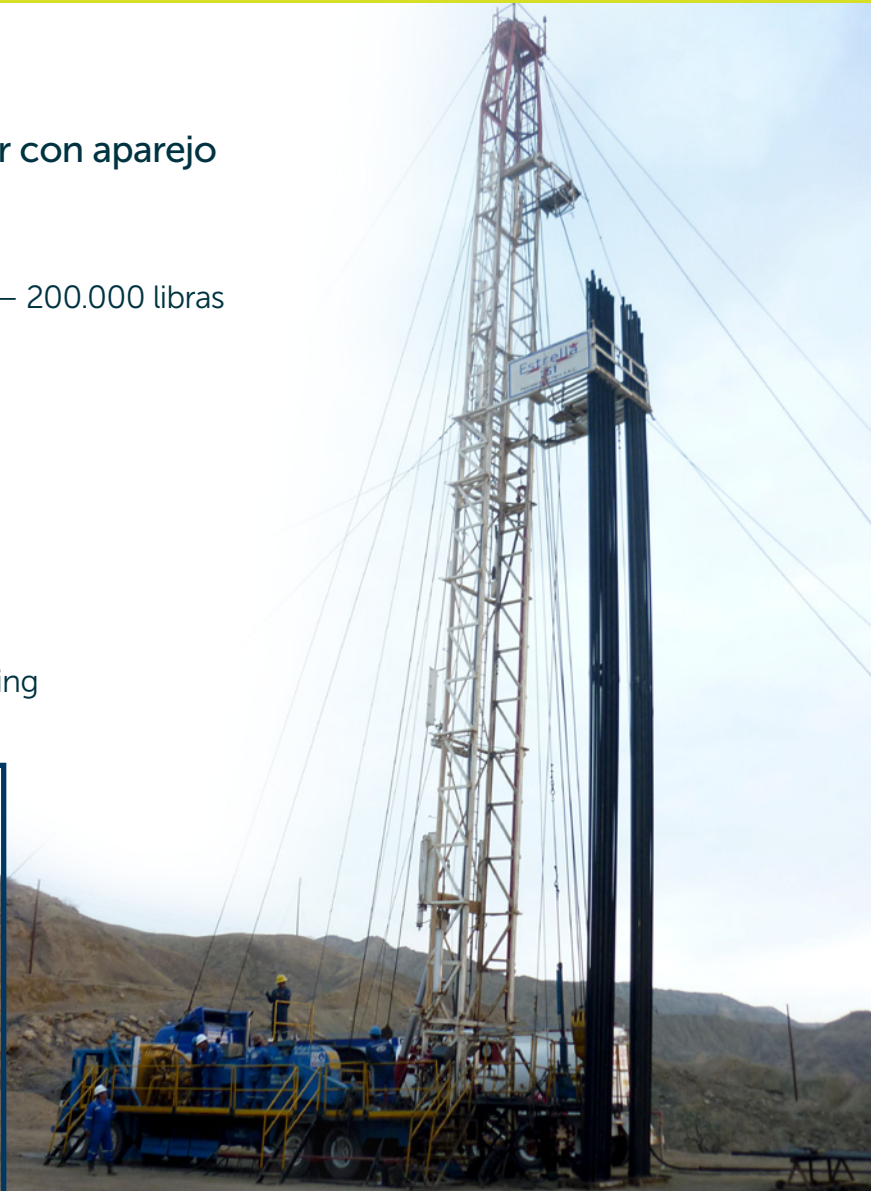

Equipo de Workover Mediano

- Equipo autotransportable
- Equipo de Workover de doble tambor con aparejo con una capacidad de 440 HP

Mástil telescópico dos secciones de 96 pies – 200.000 libras

Bomba de Lodo Triple de 400 HP

Tanque de Lodo de 225 bls

BOP: 7 1/16" Ram doble 3.000 psi

Bloque viajero de 200.000 lbs

Power Swivel de 120 Ton

Capacidad del rack: 10.000 pies de 2 7/8" tubing

Visítenos en: www.estrellaies.com

Estrella Petrolera del Perú S.A.C.